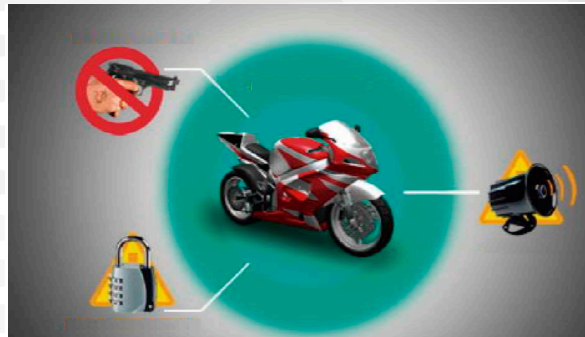

Sensores de reversa

- Incluye:
- * 4 Sensores
 - * Módulo
 - * Display

Cámara de reversa y espejo con sensores Audiobahn-APS43DVR

- Incluye:
- * Cámara de reversa
 - * 4 sensores
 - * Módulo
 - * Espejo retrovisor con cámara frontal

Cámara de reversa Audiobahn-ARV43

- Incluye:
- * Cámara de reversa
 - * Espejo retrovisor con cámara frontal

Alarma de presencia V4

Incluye:

- * Cerebro
- * 2 controles
- * Arnés
- * Buzzer
- * Relays

Alarma de presencia V2

Incluye:

- * Cerebro
- * 2 controles
- * Arnés
- * Buzzer
- * Relays

Alarma Viper 3400V

Incluye:

- * 1 Módulo De Control Viper
- * 2 Controles Remoto de 3 Botones
- * 1 Sirena De 6 Tonos 128 Db Programables
- * Sensor De Golpes Doble Impacto